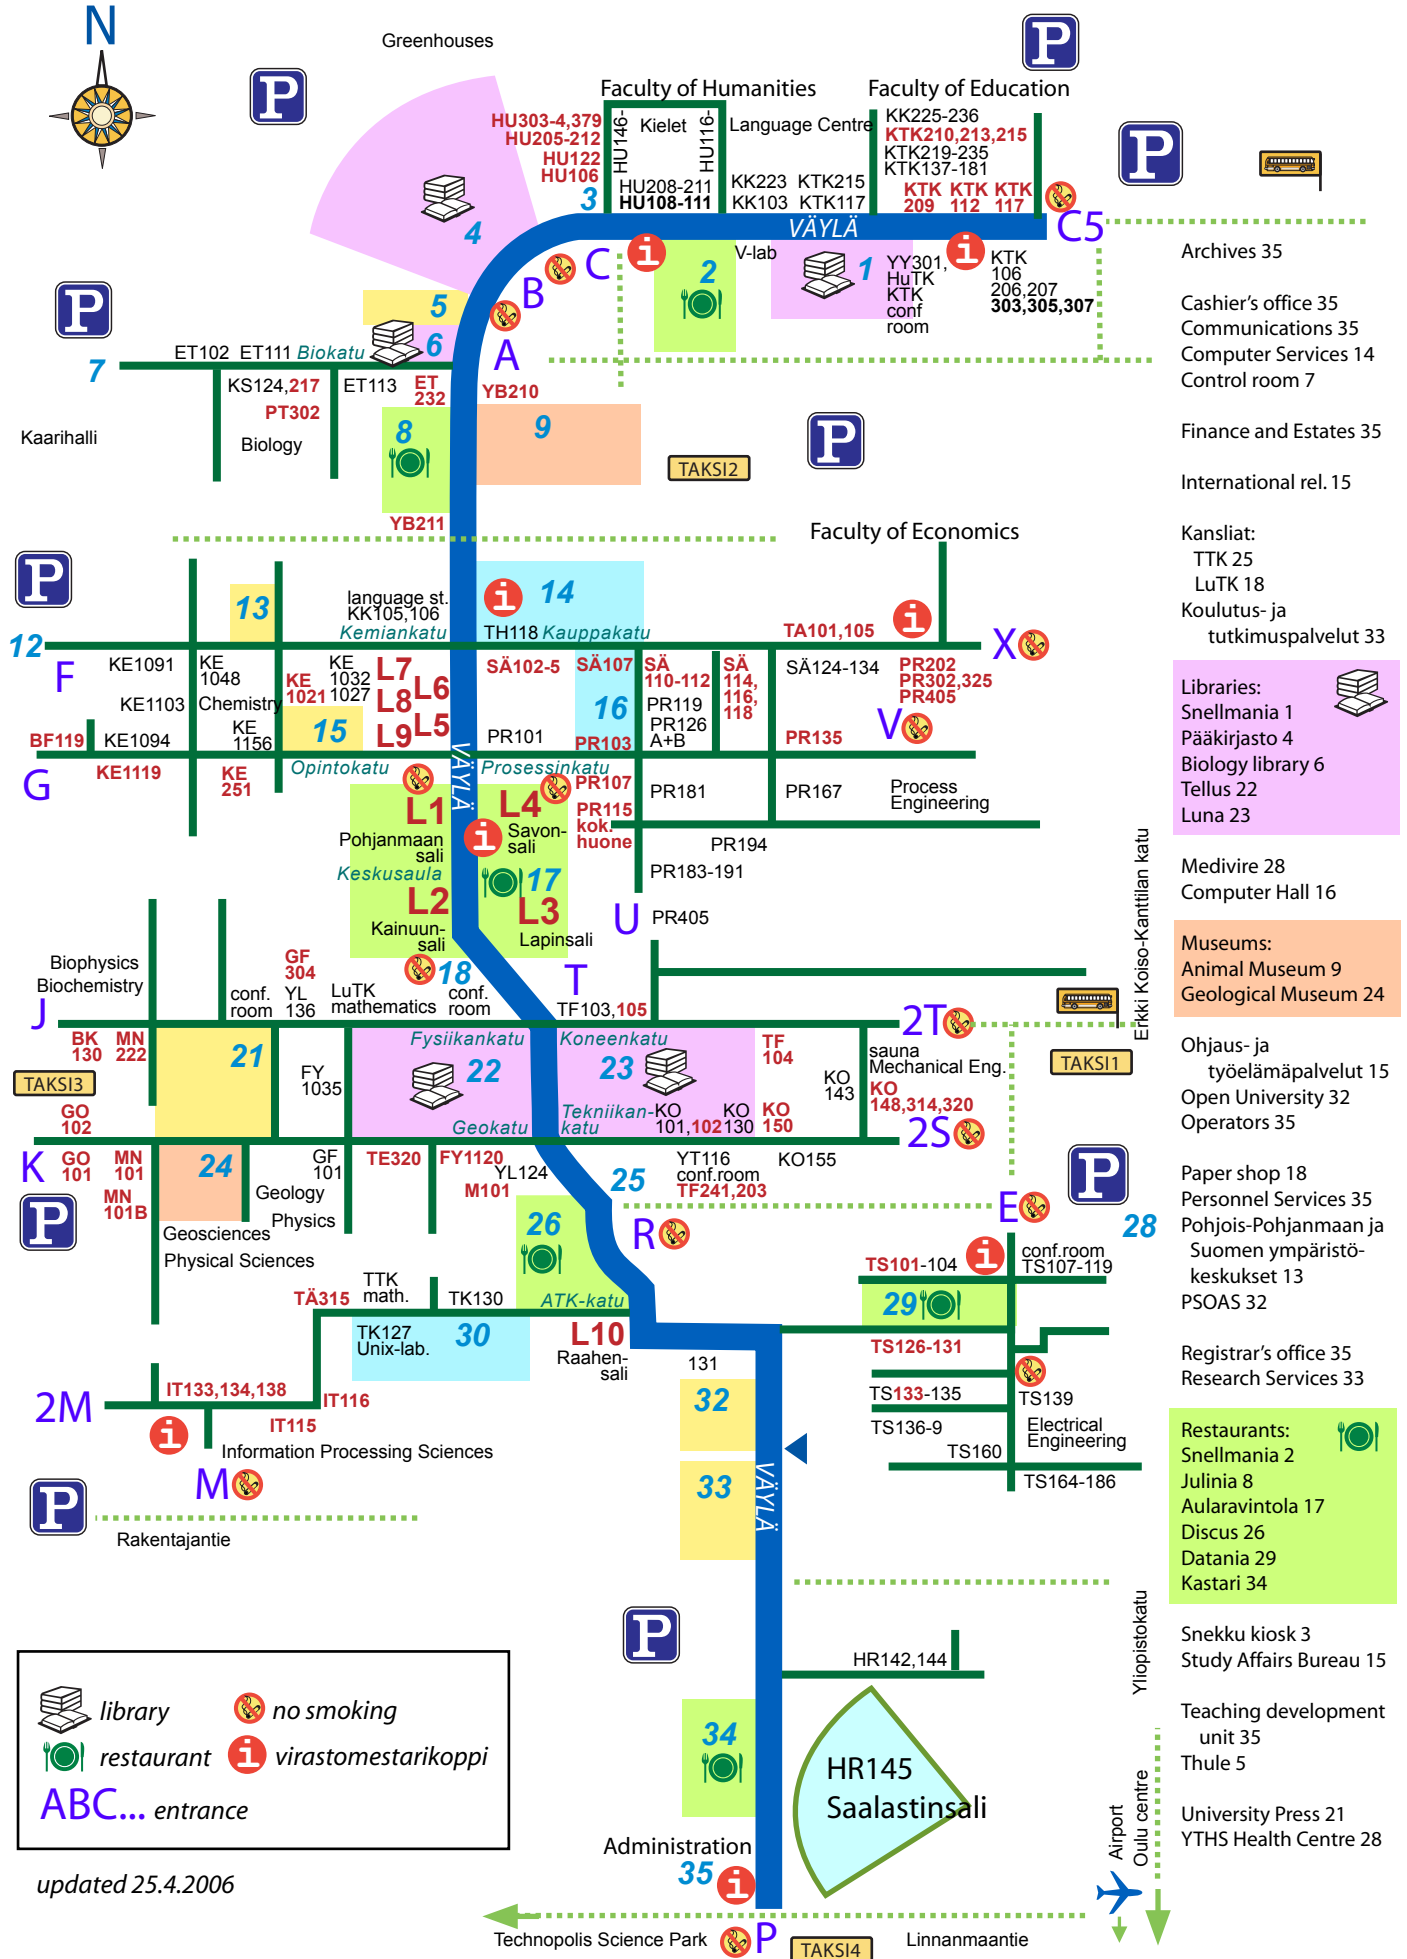

University of Oulu, Linnanmaa Campus Area

- Archives 35
- Cashier's office 35
- Communications 35
- Computer Services 14
- Control room 7
- Finance and Estates 35
- International rel. 15
- Kansliat:
 - TTK 25
 - LuTK 18
- Koulutus- ja tutkimuspalvelut 33
- Libraries:**
 - Snellmania 1
 - Pääkirjasto 4
 - Biology library 6
 - Tellus 22
 - Luna 23
- Medivire 28
- Computer Hall 16
- Museums:**
 - Animal Museum 9
 - Geological Museum 24
- Ohjaus- ja työelämäpalvelut 15
- Open University 32
- Operators 35
- Paper shop 18
- Personnel Services 35
- Pohjois-Pohjanmaan ja Suomen ympäristökeskukset 13
- PSOAS 32
- Registrar's office 35
- Research Services 33
- Restaurants:**
 - Snellmania 2
 - Julinia 8
 - Aularavintola 17
 - Discuss 26
 - Datania 29
 - Kastari 34
- Snekku kiosk 3
- Study Affairs Bureau 15
- Teaching development unit 35
- Thule 5
- University Press 21
- YTHS Health Centre 28

- library
- no smoking
- restaurant
- virastomestarikoppi
- ABC... entrance**

updated 25.4.2006